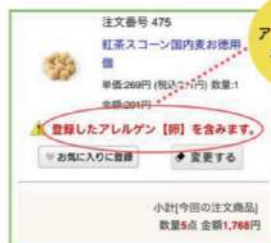

#### ●あなたにあった注文スタイルが選べます

組合員の皆さんのライフスタイルに合わせて、webサイトのほか、スマホアプリなど複数の注文方法をご用意。手が空いた時間など好きなタイミングで注文できます! 期間内であれば何度でも注文の変更ができるのもメリットです。

パルシステムアプリ▶

#### ●情報を登録すればより効率的にお買い物ができます

「お気に入り商品」をあらかじめ登録しておくと、取り扱いがある企画週に買い物カゴに自動で追加されます。また「アレルギー」を登録すると、買い物カゴでアラートが表示されます。

アレルギーをお知らせ