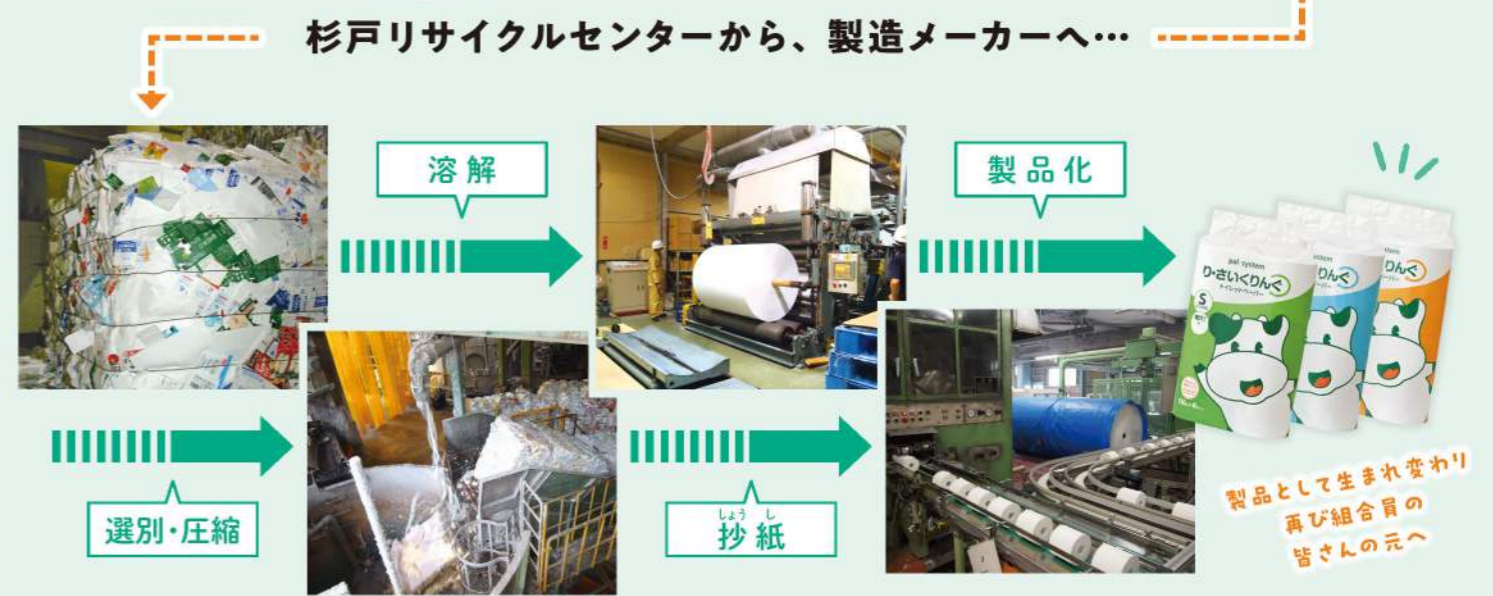

## 杉戸リサイクルセンターで行っている工程を **7カボリ**

**その1 回収**

紙パック・カップは、皆さんとパルシステムの大切な資源です。毎日、各配送センターより「フレコンバッグ(カゴ車)」約50台分、およそ2,500kgの紙パック・カップの資源が、杉戸リサイクルセンターに届きます。

**その2 検量**

品目ごとに検量し、日々データを集計しています。そのとき計った重量をもとに、「回収率」を出しています。

**その3 選別**

検量したフレコンバッグは、1台ずつ中身を取り出し、異物を除去しながらペーラー機(圧縮機)にかけます。このとき、異物は人の目で確認し、手作業で取り除く作業を行います。

**その4 圧縮・出荷**

圧縮されたかたまりは「ボール」といいます。1日70本ほど製造しているそう。品目別にそれぞれの工場へ運び、再生・再利用されます。