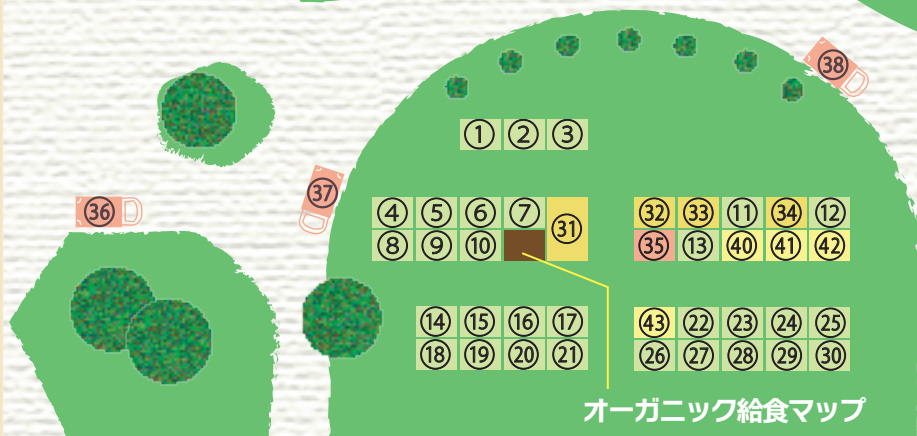

ぐんまオーガニックフェスタ タイムスケジュール

- オープニングセレモニー 10:00~10:15
- 演奏(南條ファミリー) 10:15~10:50
- 第一部 トークセッション 11:00~12:20
- 13:00~14:20 第二部 トークセッション
- 14:50~15:00 クロージングセレモニー

こんせんくんとの写真撮影もあるよ!
12:20~12:50 / 14:20~14:50

オーガニック給食マップ